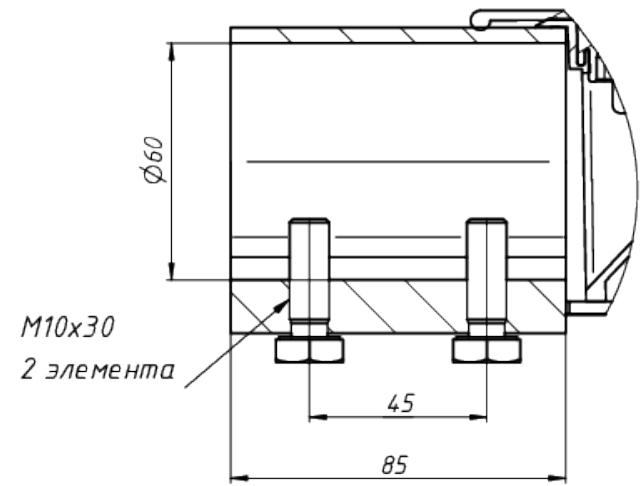

Вид - А

M10x30
2 элемента

					LAD LED R500-2-60-12-70K 2Ex	Лист
Изм.	Лист	№ докум.	Подп.	Дата		1